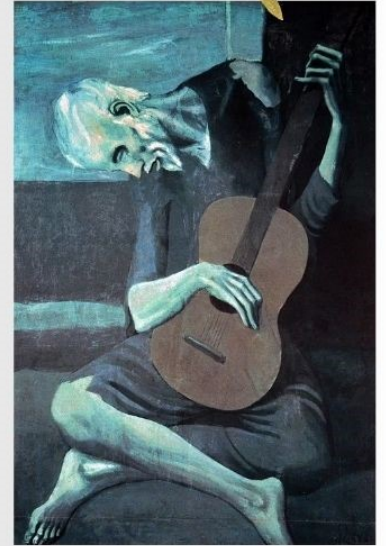

El món a través d'un quadre

Quadres que ens obren la porta a un viatge per la història clàssica i moderna de la mà de les millors obres de la pintura històrica-narrativa.

Professor: Javier de Anta Batlle
Dies: Dimarts Horari: 11:30 - 13:00
CONEX TRAVESSERA